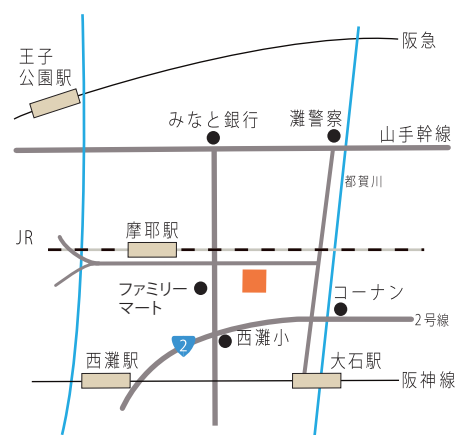

設計・見積・相談
無 料

会場 あんじゅホーム

住所: 神戸市灘区灘南通3丁目4-20

0120-807-418

駐車スペースあります。お車でのご来場大歓迎です。

まずは
「相談会の予約を
したいのですが…」
とお電話ください。

株式会社あんじゅホーム

所在地 〒657-0841